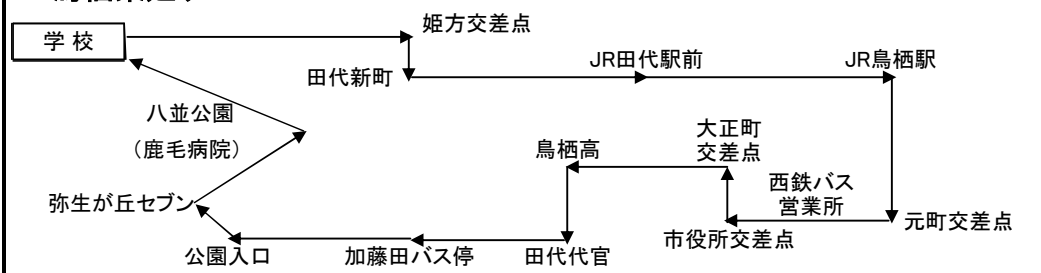

鳥栖西方面

行先	1便	2便	3便	4便	5便	6便	7便	8便	9便	終便
学校発	8:25			12:35	14:25		16:30	17:35		20:35
池ノ内交差点	8:35			12:45	14:35		16:40	17:45		
蔵上町バス停	8:40			12:50	14:40		16:45	17:50		
緑ヶ丘バス停	8:41			12:51	14:41		16:46	17:51		
山浦バス停	8:41			12:51	14:41		16:46	17:51		
乗目セブンイレブン	8:44			12:54	14:44		16:49	17:54		
鳥栖商前バス停	8:45			12:55	14:45		16:50	17:55		
ダイソー前	8:47			12:57	14:47		16:52	17:57		
鳥栖文化会館バス停	8:50			13:00	14:50		16:55	18:00		
鳥栖市役所バス停	8:54			13:04	14:54		16:59	18:04		
青果市場前	8:55			13:05	14:55		17:00	18:05		
大園内科医院前	8:56			13:06	14:56		17:01	18:06		
若葉コミュニティ前	8:57			13:07	14:57		17:02	18:07		
フレンズ前	8:58			13:08	14:58		17:03	18:08		
池田交差点	8:59			13:09	14:59		17:04	18:09		
神辺幼稚園前	8:59			13:09	14:59		17:04	18:09		
門前交差点(交差点手前)	9:00			13:10	15:00		17:05	18:10		
学校着	9:13			13:23	15:13		17:18	18:23		

※ **送迎バスご利用についてのお願い**

★バスの運行・時刻は予告なく変更する場合がありますので、あらかじめ学校にお問い合わせの上、ご利用下さい。
☆バスのご利用は、運転手に分かるよう早めに大きく手をあげてお知らせください。また、交通渋滞等でバスが定刻より遅れる場合がありますので、その際は、お手数ですが学校へお問い合わせ下さい。バスの運行状況をお知らせ致します。

鳥栖東廻り