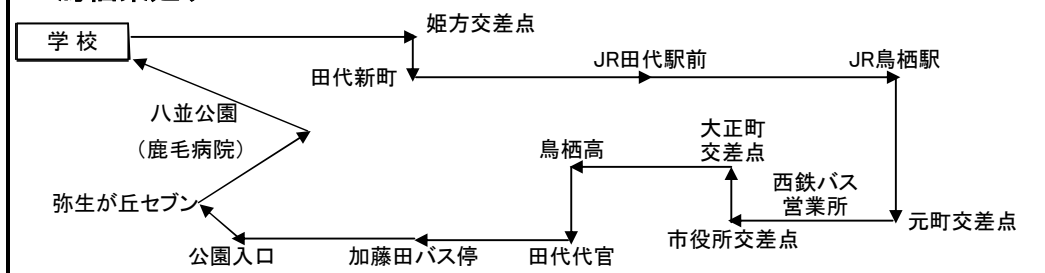

鳥栖西方面

行先	1便	2便	3便	4便	5便	6便	7便	8便	9便	終便
学校発	8:25			12:35	14:25		16:30	17:35		20:35
池ノ内交差点	8:35			12:45	14:35		16:40	17:45		
蔵上町バス停	8:40			12:50	14:40		16:45	17:50		
緑ヶ丘バス停	8:41			12:51	14:41		16:46	17:51		
山浦バス停	8:41			12:51	14:41		16:46	17:51		
乗目セブンイレブン	8:44			12:54	14:44		16:49	17:54		
鳥栖商前バス停	8:45			12:55	14:45		16:50	17:55		
ダイソー前	8:47			12:57	14:47		16:52	17:57		
鳥栖文化会館バス停	8:50			13:00	14:50		16:55	18:00		
鳥栖市役所バス停	8:54			13:04	14:54		16:59	18:04		
青果市場前	8:55			13:05	14:55		17:00	18:05		
大園内科医院前	8:56			13:06	14:56		17:01	18:06		
若葉コミュニティ前	8:57			13:07	14:57		17:02	18:07		
フレンズ前	8:58			13:08	14:58		17:03	18:08		
池田交差点	8:59			13:09	14:59		17:04	18:09		
神辺幼稚園前	8:59			13:09	14:59		17:04	18:09		
門前交差点(交差点手前)	9:00			13:10	15:00		17:05	18:10		
学校着	9:13			13:23	15:13		17:18	18:23		

※ **送迎バスご利用についてのお願い**

★バスの運行・時刻は予告なく変更する場合がありますので、あらかじめ学校にお問い合わせの上、ご利用下さい。
☆バスのご利用は、運転手に分かるよう早めに大きく手をあげてお知らせください。また、交通渋滞等でバスが定刻より遅れる場合がありますので、その際は、お手数ですが学校へお問い合わせ下さい。バスの運行状況をお知らせ致します。

鳥栖東廻り