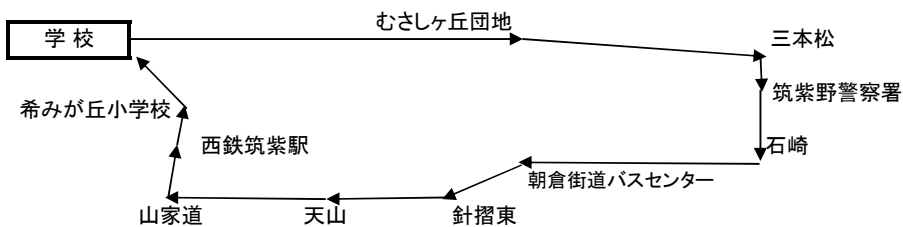

筑前方面

行先	1便	2便	3便	4便	5便	6便	7便	8便	9便	終便
学校発	8:25			11:35	12:35		15:25	16:30	17:35	20:35
三国中学校 ニュータウン第二バス停	(送り専用)									
三国が丘四丁目バス停	8:34		11:44	12:44		15:34	16:39	17:44		
如意輪寺交差点	8:36		11:46	12:46		15:36	16:41	17:46		
四三嶋	8:40		11:50	12:50		15:40	16:45	17:50		
天神川橋	8:45		11:55	12:55		15:45	16:50	17:55		
ネオフレックス	8:45		11:55	12:55		15:45	16:50	17:55		
旧農協前	8:46		11:56	12:56		15:46	16:51	17:56		
東小田小前バス停	8:48		11:58	12:58		15:48	16:53	17:58		
安野交差点	8:48		11:58	12:58		15:48	16:53	17:58		
上高場交差点	8:52		12:02	13:02		15:52	16:57	18:02		
コイン精米所前	8:53		12:03	13:03		15:53	16:58	18:03		
当所バス停	8:54		12:04	13:04		15:54	16:59	18:04		
篠隈バス停	8:58		12:07	13:07		15:57	17:02	18:07		
コスモスプラザバス停	8:59		12:08	13:08		15:58	17:03	18:08		
石櫃バス停	9:01		12:11	13:11		16:01	17:06	18:11		
中牟田バス停	9:01		12:11	13:11		16:01	17:06	18:11		
朝日東南側バス停	9:02		12:12	13:12		16:02	17:07	18:12		
光が丘四丁目バス停	9:06		12:16	13:16		16:06	17:11	18:16		
ニュータウン第二バス停	9:08		12:18	13:18		16:08	17:13	18:18		
希みが丘六丁目交差点	9:09		12:19	13:19		16:09	17:14	18:19		
学校着	9:14		12:24	13:24		16:14	17:19	18:24		

※ 送迎バスご利用についてのお願い

★バスの運行・時刻は予告なく変更する場合がありますので、あらかじめ学校にお問い合わせの上、ご利用下さい。
☆バスのご利用は、運転手に分かるよう早めに大きく手をあげてお知らせください。また、交通渋滞等でバスが定刻より遅れる場合がありますので、その際は、お手数ですが学校へお問い合わせ下さい。バスの運行状況をお知らせ致します。

朝倉街道方面