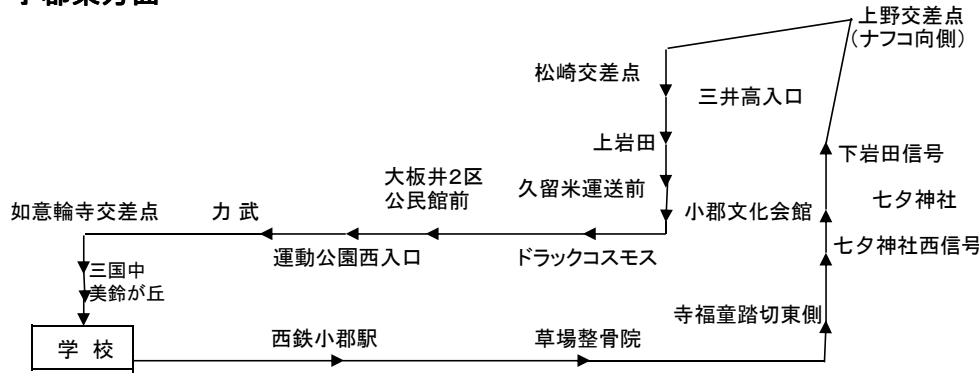

※ 送迎バス利用についてのお願い。

- ◎ ご利用の際は、運転手にわかるよう早めに大きく手を上げてお知らせください。
- ◎ 交通渋滞等の事情で遅延・不通過の場合があります、**定刻を過ぎた時**はお手数ですが早めに学校へお問い合わせください、運行状況をお知らせします。
- ◎ 交通渋滞が予想される場合は、一便早い時間のバスのご利用をお願いします。

小郡東方面