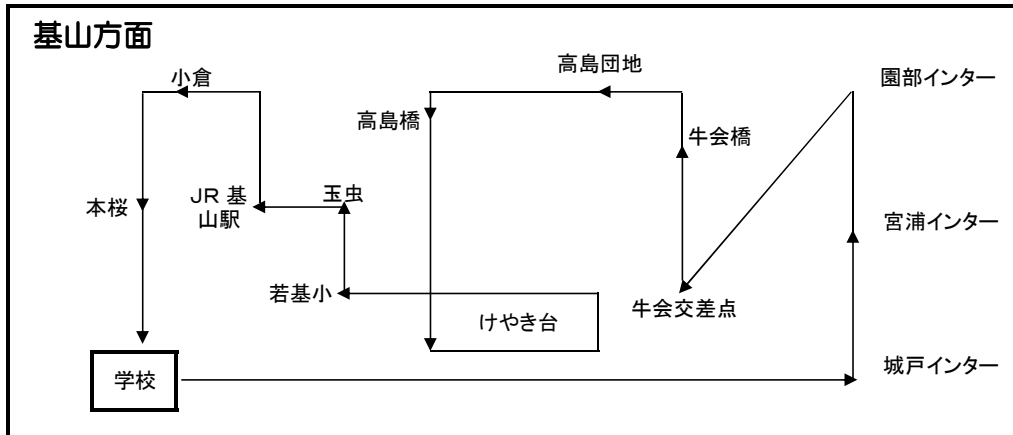

観世音寺方面

令和 1年11月

行先	1便	2便	3便	4便	5便	6便	7便	8便	9便	終便	
学校発	8:30			11:35	12:35	14:25		16:30	17:35	18:35	20:35
高雄交差点				11:47	12:47	14:37		16:42	17:47	18:47	↓ (送り専用です)
星が丘交差点				11:48	12:48	14:38		16:43	17:48	18:48	
オックス寮	8:45			11:50	12:50	14:40		16:45	17:50	18:50	
京町公園前	8:45			11:50	12:50	14:40		16:45	17:50	18:50	
朱雀交差点	8:50			11:55	12:55	14:45		16:50	17:55	18:55	
太宰府政庁跡	8:52			11:57	12:57	14:47		16:52	17:57	18:57	
観世音寺	8:53			11:58	12:58	14:48		16:53	17:58	18:58	
太宰府市役所前	8:54			11:59	12:59	14:49		16:54	17:59	18:59	
太宰府市農協前	8:54			11:59	12:59	14:49		16:54	17:59	18:59	
五条交差点	8:55			12:00	13:00	14:50		16:55	18:00	19:00	
五条駅入口交差点	8:56			12:01	13:01	14:51		16:56	18:01	19:01	
高雄交差点南側(筑紫高校入口)	9:02			12:07	13:07	14:57		17:02	18:07	19:07	
学校着	9:15			12:20	13:20	15:10		17:15	18:20	19:20	

※ 送迎バス利用についてのお願い。

- ◎ ご利用の際は、運転手にわかるよう早めに大きく手を上げてお知らせください。
- ◎ 交通渋滞等の事情で遅延・不通過の場合があります、**定刻を過ぎた時**はお手数ですが早めに学校へお問い合わせください、運行状況をお知らせします。
- ◎ 交通渋滞が予想される場合は、一便早い時間のバスのご利用をお願いします。

基山方面