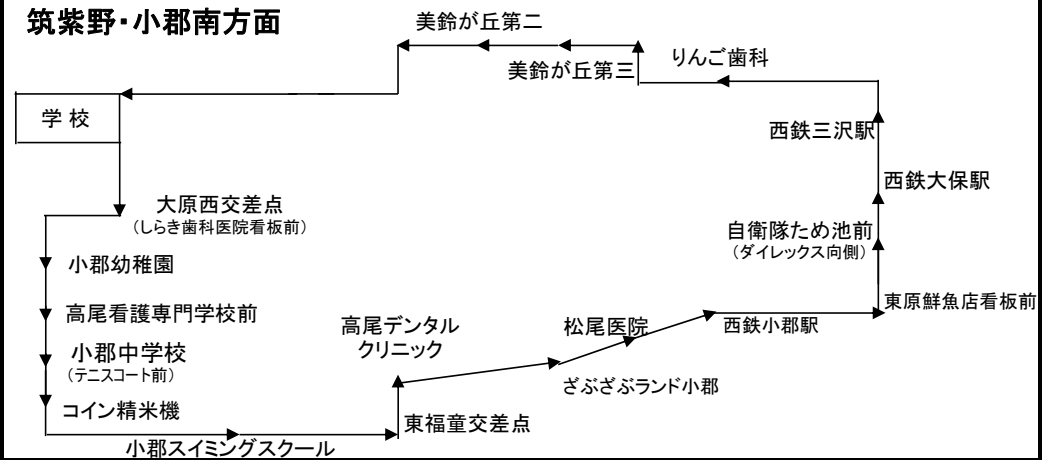

筑紫野・小郡南方面

※送迎バス利用についてのお願い

- ◎ ご利用の際は、運転手にわかるよう早めに大きく手を上げてお知らせください。
- ◎ 交通渋滞が予想される場合は、一便早い時間のバスのご利用をお願いします。
- ◎ 交通渋滞等の事情で遅延・不通過の場合があります、定刻を過ぎた時はお手数ですが早めに学校へお問い合わせください。運行状況をお知らせします。