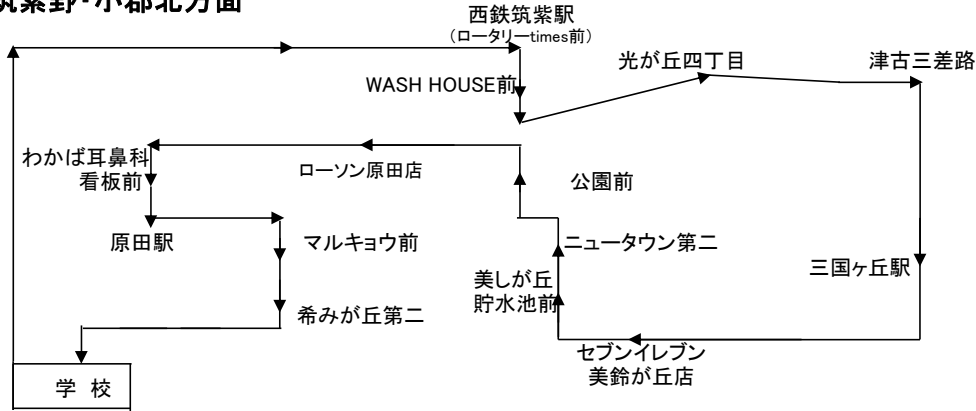

↓(送り専用です)

筑紫野・小郡南方面

行先	1便	2便	3便	4便	5便	6便	7便	8便	9便	終便
学校発	8:30		11:35	12:35	14:25		16:30	17:35		20:35
大原西交差点 (しらき歯科医院看板前)	8:40		11:50	12:50	14:40		16:45	17:50		
小郡幼稚園(バス停)	8:41		11:51	12:51	14:41		16:46	17:51		
高尾看護専門学校前	8:42		11:52	12:52	14:42		16:47	17:52		
小郡中学校(テニスコート前)	8:44		11:54	12:54	14:44		16:49	17:54		
コイン精米機前	8:45		11:55	12:55	14:45		16:50	17:55		
小郡スイミングスクール向側	8:47		11:57	12:57	14:47		16:52	17:57		
東福童交差点 (公民館入口看板向側)	8:47		11:57	12:57	14:47		16:52	17:57		
高尾デンタルクリニック向側	8:48		11:58	12:58	14:48		16:53	17:58		
ざぶざぶランド小郡	8:49		11:59	12:59	14:49		16:54	17:59		
松尾病院(消防団格納庫前)	8:51		12:01	13:01	14:51		16:56	18:01		
西鉄小郡駅(バス停)	8:53		12:03	13:03	14:53		16:58	18:03		
東原鮮魚店看板前	8:56		12:06	13:06	14:56		17:01	18:06		
大原中学校(バス停)	8:57		12:07	13:07	14:57		17:02	18:07		
自衛隊ため池前 (ダイレックス看板向側)	8:58		12:08	13:08	14:58		17:03	18:08		
小郡大保郵便局 (クリーニング看板下)	8:59		12:09	13:09	14:59		17:04	18:09		
西鉄大保駅(修学館前)	9:00		12:10	13:10	15:00		17:05	18:10		
西鉄三沢駅(山下不動産前)	9:02		12:12	13:12	15:02		17:07	18:12		
りんご歯科前	9:04		12:14	13:14	15:04		17:09	18:14		
美鈴が丘第三(バス停)	9:06		12:16	13:16	15:06		17:11	18:16		
美鈴が丘第二(バス停)	9:06		12:16	13:16	15:06		17:11	18:16		
学校着	9:11		12:21	13:21	15:11		17:16	18:21		

↓(送り専用です)

筑紫野・小郡北方面