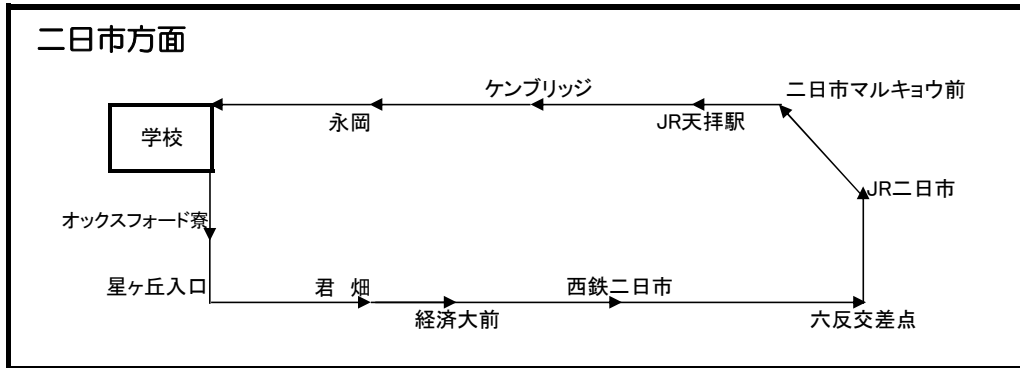

太宰府方面

令和 4年12月

行先	1便	2便	3便	4便	5便	6便	7便	8便	9便	終便
学校発	8:20		11:35	12:35	14:25		16:25	17:35		20:35
高雄(バス停)	8:35		11:47	12:47	14:37		16:37	17:47		↓ (送り専用です)
高雄台(バス停)	8:36		11:48	12:48	14:38		16:38	17:48		
柚の木(バス停)	8:36		11:48	12:48	14:38		16:38	17:48		
六本松(バス停)	8:38		11:50	12:50	14:40		16:40	17:50		
吉木入口(バス停)	8:39		11:51	12:51	14:41		16:41	17:51		
みかさ台前(バス停)	8:41		11:53	12:53	14:43		16:43	17:53		
原営業所(バス停)	8:41		11:53	12:53	14:43		16:43	17:53		
宮の森(バス停)	8:42		11:54	12:54	14:44		16:44	17:54		
筑紫女学園大学前	8:43		11:55	12:55	14:45		16:45	17:55		
石坂信号	8:44		11:56	12:56	14:46		16:46	17:56		
大邦物産前			11:58	12:58	14:48		16:48	17:58		
いきいき情報センター	8:52		12:00	13:00	14:50		16:50	18:00		
五条台公民館前	8:53		12:01	13:01	14:51		16:51	18:01		
東ヶ丘(バス停)	8:55		12:03	13:03	14:53		16:53	18:03		
星ヶ丘第一(バス停)	8:56		12:04	13:04	14:54		16:54	18:04		
緑台公民館前(バス停)	8:58		12:06	13:06	14:56		16:56	18:06		
泉ヶ丘(バス停)	8:59		12:07	13:07	14:57		16:57	18:07		
梅香苑第一公園	9:00		12:08	13:08	14:58		16:58	18:08		
梅香苑入口信号	9:00		12:08	13:08	14:58		16:58	18:08		
高雄交差点南側 (筑紫高校入口)	9:02		12:10	13:10	15:00		17:00	18:10		
学校着	9:15		12:25	13:25	15:15		17:15	18:25		

二日市方面