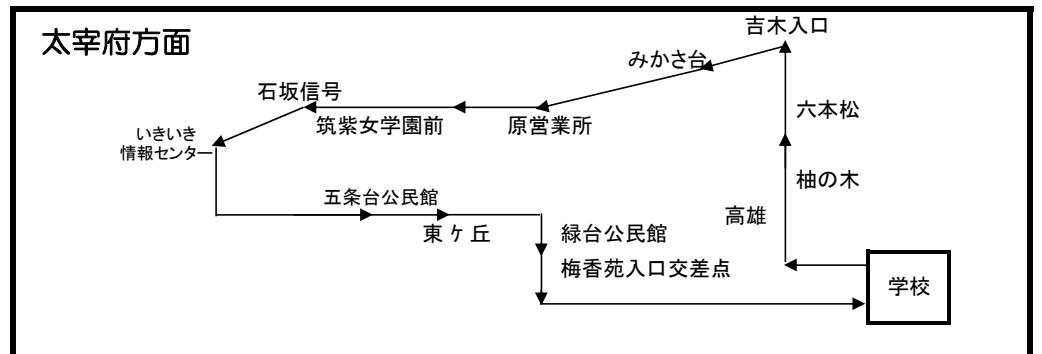

太宰府方面

※ 送迎バス利用についてのお願い

- ◎ご利用の際は、運転手にわかるよう早めに大きく手を上げてお知らせ下さい。
- ◎交通渋滞等の事情で遅延・不通過の場合があります。
- ◎定刻を過ぎた時はお手数ですが早めに学校へお問い合わせ下さい。運行状況をお知らせします。
- ◎交通渋滞が予想される場合は、一便早い時間のバスのご利用をお願いします。