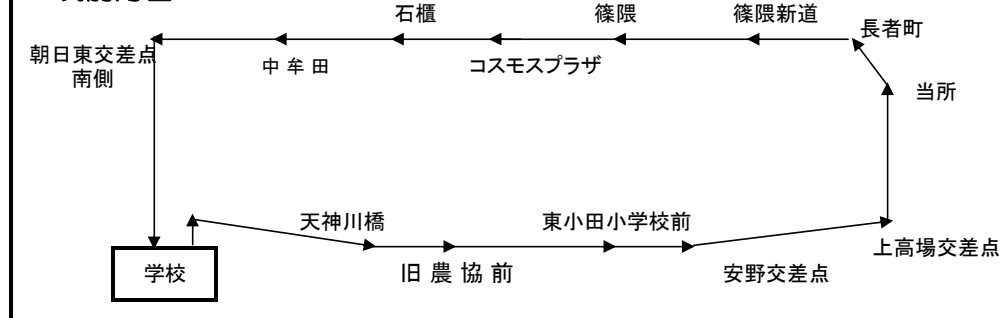

筑前方面

※送迎バス利用についてのお願い

- ◎ ご利用の際は、運転手にわかるよう早めに大きく手を上げてお知らせください。
- ◎ 交通渋滞等の事情で遅延・不通過の場合があります、定刻を過ぎた時はお手数ですが早めに学校へお問い合わせください。運行状況をお知らせします。
- ◎ 交通渋滞が予想される場合は、一便早い時間のバスのご利用をお願いします。