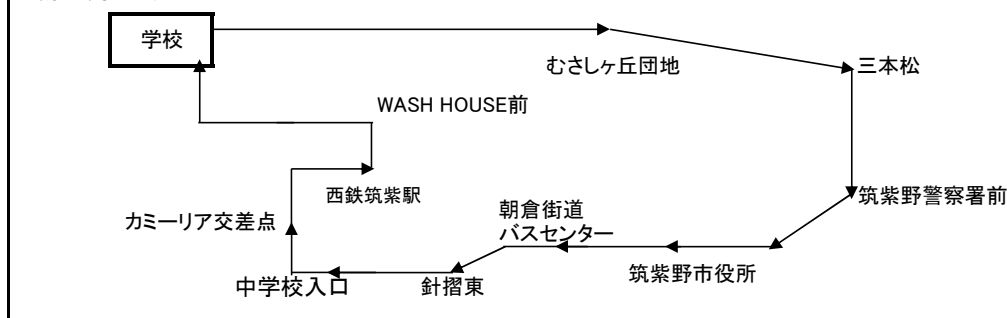

朝倉街道方面

行先	1便	2便	3便	4便	5便	6便	7便	8便	9便	終便
学校発	8:30		11:35	12:35	14:25		16:30		18:35	20:35
むさしヶ丘団地(西野商店前)	8:41		11:46	12:46	14:36		16:41		18:46	↓ (送り専用です)
三本松(バス停)	8:43		11:48	12:48	14:38		16:43		18:48	
上古賀(バス停)	8:44		11:49	12:49	14:39		16:44		18:49	
文化会館前(バス停)	8:44		11:49	12:49	14:39		16:44		18:49	
筑紫野警察署前(バス停)	8:45		11:50	12:50	14:40		16:45		18:50	
筑紫野市役所(バス停)	8:47		11:52	12:52	14:42		16:47		18:52	
朝倉街道バスセンター	8:49		11:54	12:54	14:44		16:49		18:54	
針摺東(バス停)	8:52		11:57	12:57	14:47		16:52		18:57	
中学校入口(バス停)	8:52		11:57	12:57	14:47		16:52		18:57	
カミーリア交差点(岡田公園高圧線鉄塔前)	8:55		12:00	13:00	14:50		16:55		19:00	
西鉄筑紫駅(ロータリーtimes前)	8:59		12:04	13:04	14:54		16:59		19:04	
WASH HOUSE前	9:00		12:05	13:05	14:55		17:00		19:05	
学校着	9:10		12:15	13:15	15:05		17:10		19:15	

筑前方面

令和 4年12月

行先	1便	2便	3便	4便	5便	6便	7便	8便	9便	終便
学校発	8:30			12:35		15:25	16:30	17:35	18:35	20:35
天神川橋(セブンイレブン前)	8:43			12:48		15:38	16:43	17:48	18:48	↓ (送り専用です)
旧農協前	8:44			12:49		15:39	16:44	17:49	18:49	
東小田小学校前	8:45			12:50		15:40	16:45	17:50	18:50	
安野交差点	8:46			12:51		15:41	16:46	17:51	18:51	
上高場交差点	8:50			12:55		15:45	16:50	17:55	18:55	
当所(バス停)	8:52			12:57		15:47	16:52	17:57	18:57	
長者町(バス停)	8:53			12:58		15:48	16:53	17:58	18:58	
篠隈新道(バス停)	8:54			12:59		15:49	16:54	17:59	18:59	
篠隈(バス停)	8:55			13:00		15:50	16:55	18:00	19:00	
コスモスプラザ(バス停)	8:56			13:01		15:51	16:56	18:01	19:01	
石櫃(バス停)	8:59			13:04		15:54	16:59	18:04	19:04	
中牟田(バス停)	8:59			13:04		15:54	16:59	18:04	19:04	
朝日東交差点南側	9:00			13:05		15:55	17:00	18:05	19:05	
学校着	9:10			13:15		16:05	17:10	18:15	19:15	

朝倉街道方面