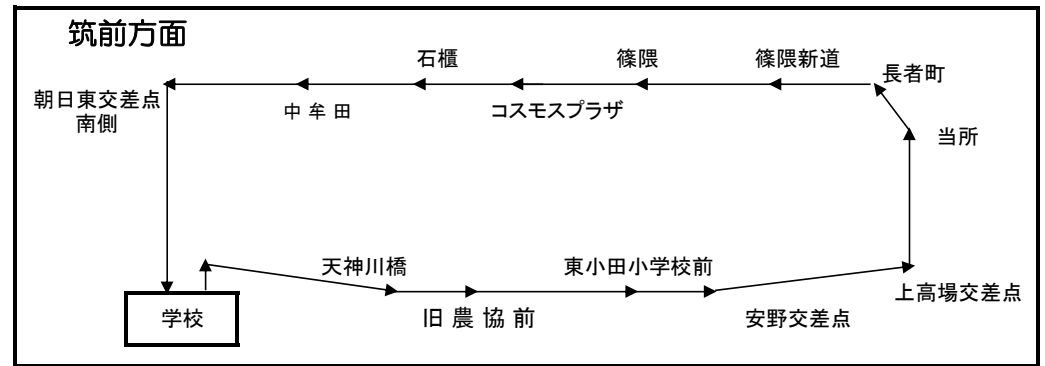

朝倉街道方面

行先	1便	2便	3便	4便	5便	6便	7便	8便	9便	終便
学校発	8:30		11:35	12:35	14:25		16:30		18:35	20:35
むさしヶ丘団地(西野商店前)	8:41		11:46	12:46	14:36		16:41		18:46	↓ (送 り 専 用 で す)
三本松(バス停)	8:43		11:48	12:48	14:38		16:43		18:48	
上古賀(バス停)	8:44		11:49	12:49	14:39		16:44		18:49	
文化会館前(バス停)	8:44		11:49	12:49	14:39		16:44		18:49	
筑紫野警察署前(バス停)	8:45		11:50	12:50	14:40		16:45		18:50	
筑紫野市役所(バス停)	8:47		11:52	12:52	14:42		16:47		18:52	
朝倉街道バスセンター	8:49		11:54	12:54	14:44		16:49		18:54	
針摺東(バス停)	8:52		11:57	12:57	14:47		16:52		18:57	
中学校入口(バス停)	8:52		11:57	12:57	14:47		16:52		18:57	
カミーリア交差点 (岡田公園高圧線鉄塔前)	8:55		12:00	13:00	14:50		16:55		19:00	
西鉄筑紫駅 (ロータリー有料駐車場前)	8:59		12:04	13:04	14:54		16:59		19:04	
WASH HOUSE前	9:00		12:05	13:05	14:55		17:00		19:05	
学校着	9:10		12:15	13:15	15:05		17:10		19:15	

筑前方面

令和 4年12月

行先	1便	2便	3便	4便	5便	6便	7便	8便	9便	終便
学校発	8:30			12:35		15:25	16:30	17:35	18:35	20:35
天神川橋 (セブンイレブン前)	8:43			12:48		15:38	16:43	17:48	18:48	↓ (送 り 専 用 で す)
旧農協前	8:44			12:49		15:39	16:44	17:49	18:49	
東小田小学校前	8:45			12:50		15:40	16:45	17:50	18:50	
安野交差点	8:46			12:51		15:41	16:46	17:51	18:51	
上高場交差点	8:50			12:55		15:45	16:50	17:55	18:55	
当所(バス停)	8:52			12:57		15:47	16:52	17:57	18:57	
長者町(バス停)	8:53			12:58		15:48	16:53	17:58	18:58	
篠隈新道(バス停)	8:54			12:59		15:49	16:54	17:59	18:59	
篠隈(バス停)	8:55			13:00		15:50	16:55	18:00	19:00	
コスモスプラザ(バス停)	8:56			13:01		15:51	16:56	18:01	19:01	
石櫃(バス停)	8:59			13:04		15:54	16:59	18:04	19:04	
中牟田(バス停)	8:59			13:04		15:54	16:59	18:04	19:04	
朝日東交差点南側	9:00			13:05		15:55	17:00	18:05	19:05	
学校着	9:10			13:15		16:05	17:10	18:15	19:15	

※ 送迎バス利用についてのお願い。

- ◎ ご利用の際は、運転手にわかるよう早めに大きく手を上げてお知らせください。
- ◎ 交通渋滞等の事情で遅延・不通過の場合があります、定刻を過ぎた時はお手数ですが早めに学校へお問い合わせください、運行状況をお知らせします。
- ◎ 交通渋滞が予想される場合は、一便早い時間のバスのご利用をお願いします。