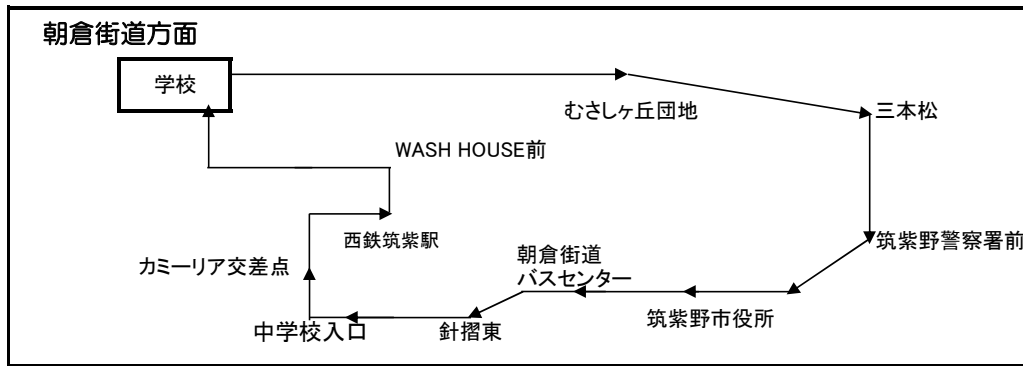

朝倉街道方面

行先	1便	2便	3便	4便	5便	6便	7便	8便	9便	終便
学校発	8:30		11:35	12:35	14:25		16:30		18:35	20:35
むさしヶ丘団地(西野商店前)	8:41		11:46	12:46	14:36		16:41		18:46	↓ (送 り 専 用 で す)
三本松(バス停)	8:43		11:48	12:48	14:38		16:43		18:48	
上古賀(バス停)	8:44		11:49	12:49	14:39		16:44		18:49	
文化会館前(バス停)	8:44		11:49	12:49	14:39		16:44		18:49	
筑紫野警察署前(バス停)	8:45		11:50	12:50	14:40		16:45		18:50	
筑紫野市役所(バス停)	8:47		11:52	12:52	14:42		16:47		18:52	
朝倉街道バスセンター	8:49		11:54	12:54	14:44		16:49		18:54	
針摺東(バス停)	8:52		11:57	12:57	14:47		16:52		18:57	
中学校入口(バス停)	8:52		11:57	12:57	14:47		16:52		18:57	
カミーリア交差点 (岡田公園高圧線鉄塔前)	8:55		12:00	13:00	14:50		16:55		19:00	
西鉄筑紫駅 (ロータリー有料駐車場前)	8:59		12:04	13:04	14:54		16:59		19:04	
WASH HOUSE前	9:00		12:05	13:05	14:55		17:00		19:05	
学校着	9:10		12:15	13:15	15:05		17:10		19:15	

筑前方面

令和 4年12月

行先	1便	2便	3便	4便	5便	6便	7便	8便	9便	終便
学校発	8:30			12:35		15:25	16:30	17:35	18:35	20:35
天神川橋 (セブンイレブン前)	8:43			12:48		15:38	16:43	17:48	18:48	↓ (送 り 専 用 で す)
旧農協前	8:44			12:49		15:39	16:44	17:49	18:49	
東小田小学校前	8:45			12:50		15:40	16:45	17:50	18:50	
安野交差点	8:46			12:51		15:41	16:46	17:51	18:51	
上高場交差点	8:50			12:55		15:45	16:50	17:55	18:55	
当所(バス停)	8:52			12:57		15:47	16:52	17:57	18:57	
長者町(バス停)	8:53			12:58		15:48	16:53	17:58	18:58	
篠隈新道(バス停)	8:54			12:59		15:49	16:54	17:59	18:59	
篠隈(バス停)	8:55			13:00		15:50	16:55	18:00	19:00	
コスモスプラザ(バス停)	8:56			13:01		15:51	16:56	18:01	19:01	
石櫃(バス停)	8:59			13:04		15:54	16:59	18:04	19:04	
中牟田(バス停)	8:59			13:04		15:54	16:59	18:04	19:04	
朝日東交差点南側	9:00			13:05		15:55	17:00	18:05	19:05	
学校着	9:10			13:15		16:05	17:10	18:15	19:15	

※ 送迎バス利用についてのお願い。

- ◎ ご利用の際は、運転手にわかるよう早めに大きく手を上げてお知らせください。
- ◎ 交通渋滞等の事情で遅延・不通過の場合があります、定刻を過ぎた時はお手数ですが早めに学校へお問い合わせください、運行状況をお知らせします。
- ◎ 交通渋滞が予想される場合は、一便早い時間のバスのご利用をお願いします。